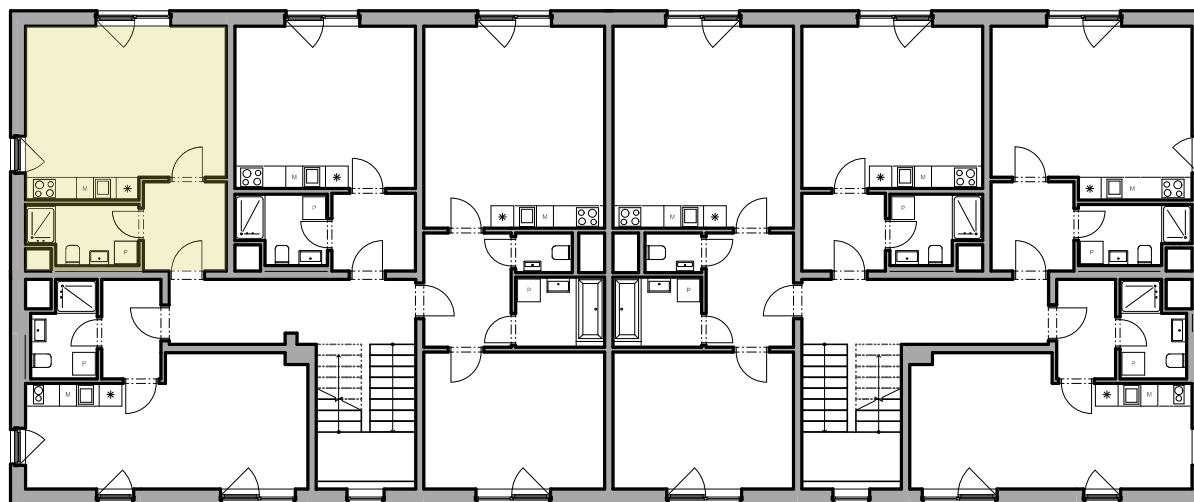

Váš domov u Labe

Číslo bytu **13.02.02**
Typ 1+kk
Podlahová plocha [m²] 33,9 m²
Nadzemní podlaží 2
Budova 13

0 1 2 3 5 (m)

+420 800 701 411
info@rezidencebabin.cz
www.rezidencebabin.cz

Adresa rezidence
U Mrliny,
288 02 Nymburk